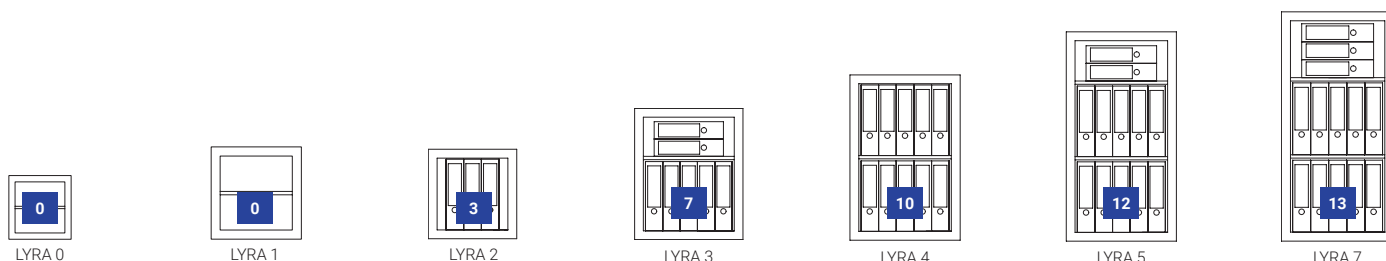

LYRA 0-7, Grad 0

Coffre-fort de classe 0 (Norme EN 1143-1)

○
○
○ **FORMAT**
The Safe Company

Assurable jusqu'à
8.000,- € *

Coffre-fort certifié de classe de résistance 0 selon la norme EN 1143-1. Non seulement autonome, mais également utilisable comme coffre-fort encastrable grâce à une conception optimisée en termes de poids et à un choix de serrures assorti. Convient également pour une utilisation en tant que coffre-fort pour stupéfiants et substances psychotropes.

Équipement de base / Caractéristiques du produit

- Serrure de haute sécurité à clé double panneton, 2 clés
- Poignée en demi-lune argentée (saillie d'environ 12 mm)
- Système de verrouillage sécurisé sur 4 côtés
- Angle d'ouverture de la porte: 180°, porte articulée à droite
- Préparé pour un scellement au sol avec matériel de scellement*, dispositif supplémentaire pour un deuxième scellement au mur arrière pour les modèles LYRA 1+2
- Gris graphite (RAL 7024) ou gris clair (RAL 7035)
- Possibilités de personnalisation avec supplément - veuillez nous contacter

LYRA 4
Gris graphite
Décoration non incluse dans la livraison

Modèle	Art. RAL 7024	Art. RAL 7035	Dimensions extérieures ¹	Dimensions intérieures ²	Dimensions passage de porte ³	Poids	Volume	Étagères
LYRA 0	012720-60000	XXXXXXXXXX	270 x 350 x 280	190 x 261 x 165	190 x 261	29 kg	8,2 l	1
LYRA 1	122201-60000	122201-00000	405 x 400 x 270	325 x 311 x 155	325 x 311	49 kg	16 l	1
LYRA 2	122202-60000	122202-00000	405 x 400 x 420	325 x 311 x 305	325 x 311	61 kg	31 l	1
LYRA 3	122203-60000	122203-00000	605 x 500 x 420	525 x 411 x 305	525 x 411	93 kg	66 l	2
LYRA 4	122204-60000	122204-00000	750 x 500 x 420	670 x 411 x 305	670 x 411	106 kg	84 l	2
LYRA 5	122205-60000	122205-00000	950 x 500 x 420	870 x 411 x 305	870 x 411	125 kg	109 l	2
LYRA 7	122207-60000	122207-00000	1020 x 500 x 420	940 x 411 x 305	940 x 411	133 kg	118 l	2