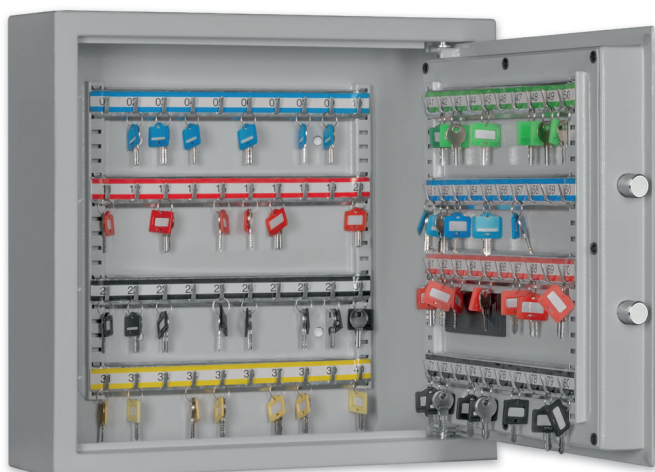

# SLE

Schlüsselschrank mit Elektronenschloss  
Key cabinet with electronic lock

SLE 80 / SLE 120  
Optional mit Einwurfschacht  
Optionally with deposit chute

SLE 80  
Lichtgrau • light grey  
Dekoration nicht im Lieferumfang enthalten • decoration not included in the delivery

### Grundausrüstung/Leistungsmerkmale

- Elektronenschloss mit Notöffnungsschloss.  
Benutzercode: 3-8 stellig. Mit Drehgriff, akustische  
und optische Signalisierung von Tastatureingabe,  
Batterie im Lieferumfang enthalten
- SLE 80 und SLE 120 verfügen optional  
über einen Einwurfschacht
- 1-seitige Türverriegelung
- 90° Türöffnungswinkel, Türanschlag rechts
- Vorrichtung für Rückwandverankerung inkl.  
Verankerungsmaterial
- Lichtgrau (RAL 7035)

■ Key cabinet with electronic lock. For storing up to 120  
keys. In every safe we have hook rails (10 hooks per  
rail) on the rear wall and inside of the door. The hook  
rails are adjustable in height given by grid system.

### Basic equipment/Product features

- Electronic lock with mechanical emergency opening  
lock. User code: 3-6 digits.  
With rotary handle, audible and visual signaling  
keypad, batteries included
- SLE 80 and SLE 120 with optional deposit chute
- 1-sided door locking
- 90° door opening angle, door hinged on right
- Prepared for rear wall anchoring incl. anchoring  
hardware
- Light grey (RAL 7035)