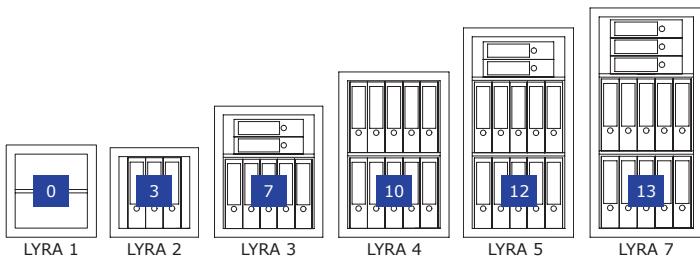

Modell Model	Art. RAL 7024 Prod. RAL 7024	Art. RAL 7035 Prod. RAL 7035	Außenmaße¹ Ext. dimensions	Innenmaße² Int. dimensions	Türdurchgangsmaße³ Door passage dim.	Gewicht Weight	Volumen Volume	Fachböden Shelves
LYRA 1	022201-60000	022201-00000	405 x 400 x 270	325 x 311 x 155	325 x 311	49 kg	16 l	1
LYRA 2	022202-60000	022202-00000	405 x 400 x 420	325 x 311 x 305	325 x 311	61 kg	31 l	1
LYRA 3	022203-60000	022203-00000	605 x 500 x 420	525 x 411 x 305	525 x 411	93 kg	66 l	2
LYRA 4	022204-60000	022204-00000	750 x 500 x 420	670 x 411 x 305	670 x 411	106 kg	84 l	2
LYRA 5	022205-60000	022205-00000	950 x 500 x 420	870 x 411 x 305	870 x 411	125 kg	109 l	2
LYRA 7	022207-60000	022207-00000	1020 x 500 x 420	940 x 411 x 305	940 x 411	133 kg	118 l	2

Maß- und Gewichtsabweichungen etc. sowie Konstruktionsänderungen vorbehalten • Weights and measures deviations etc. specifications subject to change

¹H x B x T in mm, ohne Griff und Beschlag • H x W x D in mm, without handle and fitting | ²H x B x T in mm • H x W x D in mm | ³H x B in mm • H x W in mm

*Empfohlene Versicherungssummen in Deutschland / Modelle unter 1.000 kg müssen verankert werden. Stimmen Sie die Versicherungssummen sowie die notwendige Verankerung mit Ihrem Versicherer ab! Recommended insurance amounts in Germany / models weighing less than 1.000 kg should be anchored. Please consult with your insurer for amounts and anchoring regulations!