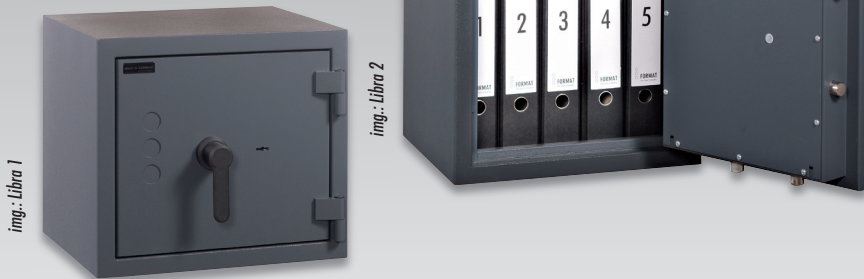

— ca. € 40.000,- ***
— ca. € 10.000,- ***

Produktbeschreibung

- Serienmäßig Doppelbart-Hochsicherheitschloss mit 2 Schlüssel (120 mm lang)
- Höchst widerstandsfähige Türfront und Korpus gegen Angriffe mit mechanischen und thermischen Einbruchwerkzeugen
- Tür mehrfach aus massivem, hochwertigen Stahl gekantet, mit mehrwandiger Türsonderkonstruktion (135 mm dick)
- Türöffnungswinkel 180°
- Sichere 3-seitige Verriegelung durch massive Schließbolzen (Ø 25 mm dick) und starre Hintergreifprofile an der Bandseite
- Erweiterte Schlosspanzerung
- Fester Stand durch serienmäßige Vorrichtung zur Bodenverankerung inkl. zugelassenem Verankerungsmaterial
- Farbe: RAL 7024 (graphitgrau) auch in RAL 7035 (lichtgrau) erhältlich

Description

- Standard delivery with double-bit high security key lock with two keys (120 mm long)
- Door front and body very well protected against attacks with mechanical and thermal burglary tools
- Door with multiple solid high-quality steel edging, with multi-wall special door construction (135 mm thick)
- Door opening angle 180°
- Secure 3-side locking with solid bolts (Ø 25 mm thick) and rigid grasp door construction on the hinge side
- Extended locking armoring
- Stable positioning due to standard preparation for floor anchoring, incl. certified anchoring material
- Colour: RAL 7024 (grey graphit) also available in RAL 7035 (light grey)